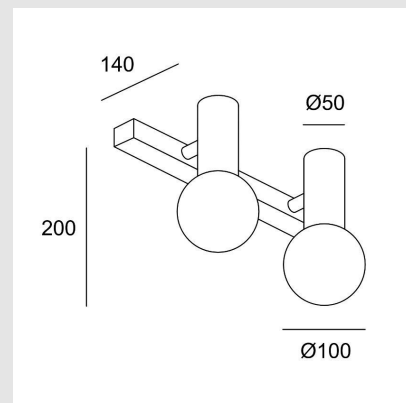

Diseño: Nahtrang

IP44 / E14 / 9W

Potencia (W) : Potencia máx. 9W

Consumo total de la luminaria (W) : 9W

Material de la estructura : Acero

Acabado estructura : Negro

MONTEVIDEO

Tel: (+598) 2711 6198 | Cel: (+598) 92 131 980
Joaquin Nuñez 2868, CP 11300
darkouy@darkolighting.com