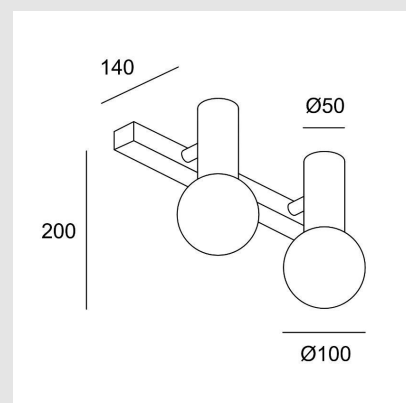

Diseño: Nahtrang

IP44 / E14 / 9W

Potencia (W) : Potencia máx. 9W

Consumo total de la luminaria (W) : 9W

Material de la estructura : Acero

Acabado estructura : Negro

MONTEVIDEO

Tel: (+598) 2711 6198 | Cel: (+598) 92 131 980
Joaquin Nuñez 2868, CP 11300
darkouy@darkolighting.com