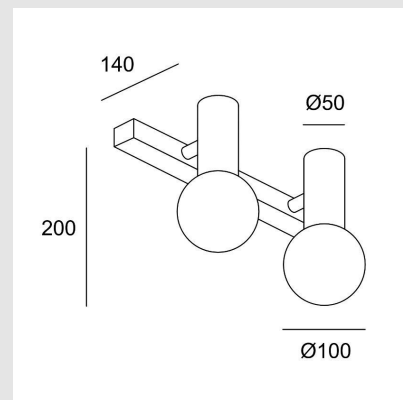

Diseño: Nahtrang

IP44 / E14 / 9W

Potencia (W) : Potencia máx. 9W

Consumo total de la luminaria (W) : 9W

Material de la estructura : Acero

Acabado estructura : Negro

MONTEVIDEO

Tel: (+598) 2711 6198 | Cel: (+598) 92 131 980
Joaquin Nuñez 2868, CP 11300
darkouy@darkolighting.com