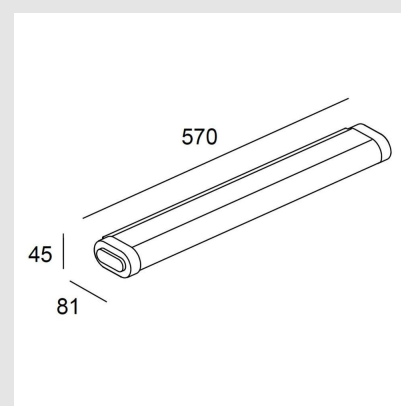

Código: LD49848

Origen: España

Marca: LEDSC4

Aplicación para baño con acabado de la estructura de aluminio, en color negro. El material del difusor es de policarbonato y el acabado, arenado.

Características técnicas

1513LM / CRI80 / IP44

Potencia (W) : 13.4W

Temperatura de color: Blanco cálido - 3000K

Voltaje / Frecuencia : 220-240V/50-60H

Vida útil : 50.000h L80B20

Sección: 570mm x 81mm. Altura: 45mm

MONTEVIDEO

Tel: (+598) 2711 6198 | Cel: (+598) 92 131 980
Joaquin Nuñez 2868, CP 11300
darkouy@darkolighting.com