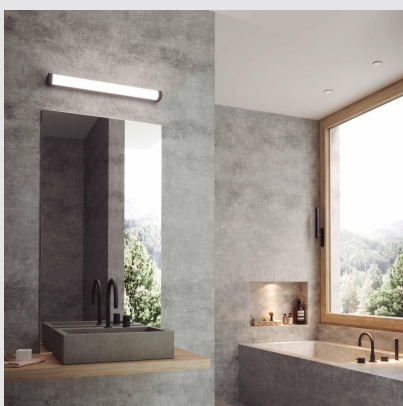

MONTEVIDEO

Tel: (+598) 2711 6198 | Cel: (+598) 92 131 980
Joaquin Nuñez 2868, CP 11300
darkouy@darkolighting.com

PUNTA DEL ESTE

Tel: (+598) 2711 6198 | Cel: (+598) 99 404 059
Calle 20 y 27 (Walmer) - CP 20100
darkopunta@darkolighting.com