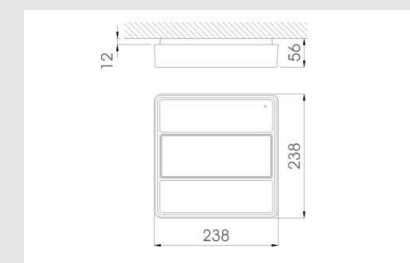

MONTEVIDEO

Tel: (+598) 2711 6198 | Cel: (+598) 92 131 980
Joaquin Nuñez 2868, CP 11300
darkouy@darkolighting.com

PUNTA DEL ESTE

Tel: (+598) 2711 6198 | Cel: (+598) 99 404 059
Calle 20 y 27 (Walmer) - CP 20100
darkopunta@darkolighting.com