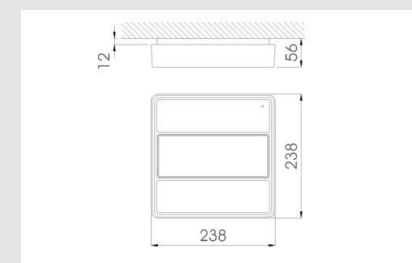

MONTEVIDEO

Tel: (+598) 2711 6198 | Cel: (+598) 92 131 980
Joaquin Nuñez 2868, CP 11300
darkouy@darkolighting.com

PUNTA DEL ESTE

Tel: (+598) 2711 6198 | Cel: (+598) 99 404 059
Calle 20 y 27 (Walmer) - CP 20100
darkopunta@darkolighting.com