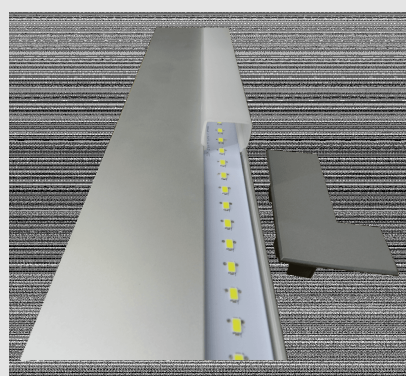

Código: IM10889

Origen: -

Marca:

Aplicado cálido para cuadros y espejos de aluminio

35.6W 3000K 3640Lm IP20

Código: IM10889

Medidas: 80 x 27 x 43 (altura)

Incluye driver. No dimerizable.