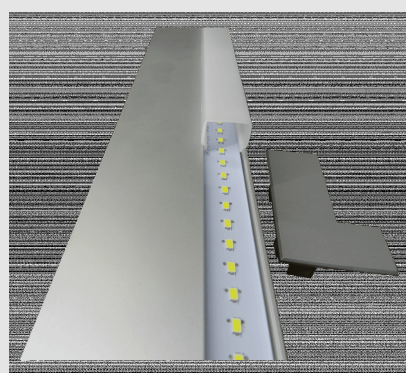

Código: IM10889

Origen: -

Marca: Darko

Aplicado cálido para cuadros y espejos de aluminio

35.6W 3000K 3640Lm IP20

Código: IM10889

Medidas: 80 x 27 x 43 (altura)

Incluye driver. No dimerizable.