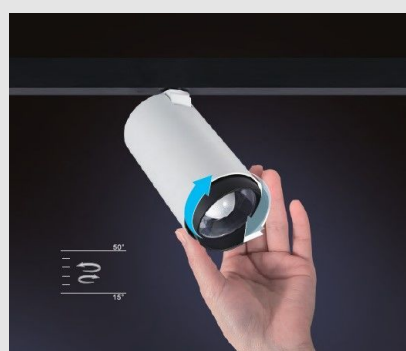

Código: JY03321

Origen: -

Marca: GLANZ

Spot orientable, con acabado en color blanco, para riel.

Características técnicas

LED 7W / 3000K / 90°-355° / CRI80 / 220-240V / IP20 / 1000LM

Diámetro: 60mm Sección: 153mm