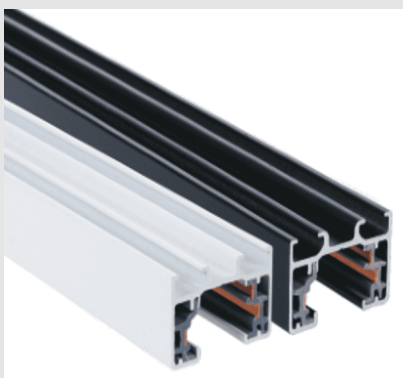

Código: JY03408

Origen: -

Marca: GLANZ

Riel de adosar a techo, negro de 2m.

MONTEVIDEO

Tel: (+598) 2711 6198 | Cel: (+598) 92 131 980
Joaquin Nuñez 2868, CP 11300
darkouy@darkolighting.com

PUNTA DEL ESTE

Tel: (+598) 2711 6198 | Cel: (+598) 99 404 059
Calle 20 y 27 (Walmer) - CP 20100
darkopunta@darkolighting.com