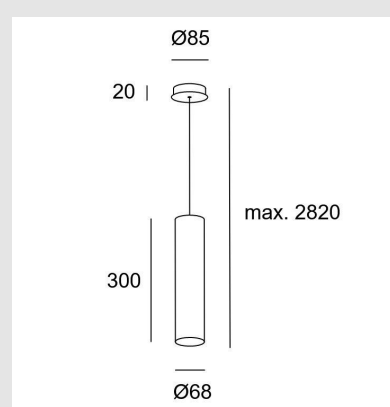

Código: LD50447

Orígen: España

Marca: LEDSC4

Colgante de uso interior para iluminar hacia abajo.

Óptimo confort visual. Ideal composiciones deco-tech. Diseño minimalista. Muy versátil. Múltiples instalaciones. Muy customizable: accesorios, acabados... Óptimo precio-rendimiento. Doble instalación empotrado/superficie. Fácil instalación. Colección completa con productos complementarios. Alta durabilidad para uso intensivo.

Potencia (W) : Potencia máx. 50W

Material de la estructura: Aluminio

MONTEVIDEO

Tel: (+598) 2711 6198 | Cel: (+598) 92 131 980
Joaquin Nuñez 2868, CP 11300
darkouy@darkolighting.com

PUNTA DEL ESTE

Tel: (+598) 2711 6198 | Cel: (+598) 99 404 059
Calle 20 y 27 (Walmer) - CP 20100
darkopunta@darkolighting.com