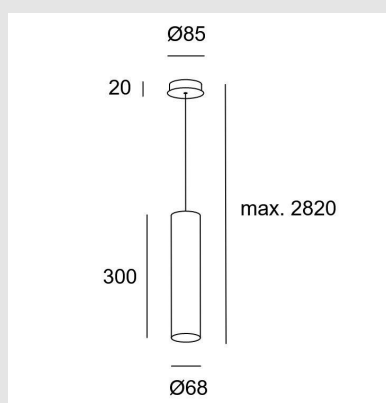

Código: LD50447

Origen: España

Marca: LEDSC4

Colgante de uso interior para iluminar hacia abajo.

Óptimo confort visual. Ideal composiciones deco-tech. Diseño minimalista. Muy versátil. Múltiples instalaciones. Muy customizable: accesorios, acabados... Óptimo precio-rendimiento. Doble instalación empotrado/superficie. Fácil instalación. Colección completa con productos complementarios. Alta durabilidad para uso intensivo.

Potencia (W) : Potencia máx. 50W

Material de la estructura: Aluminio

MONTEVIDEO

Tel: (+598) 2711 6198 | Cel: (+598) 92 131 980
Joaquin Nuñez 2868, CP 11300
darkouy@darkolighting.com

PUNTA DEL ESTE

Tel: (+598) 2711 6198 | Cel: (+598) 99 404 059
Calle 20 y 27 (Walmer) - CP 20100
darkopunta@darkolighting.com