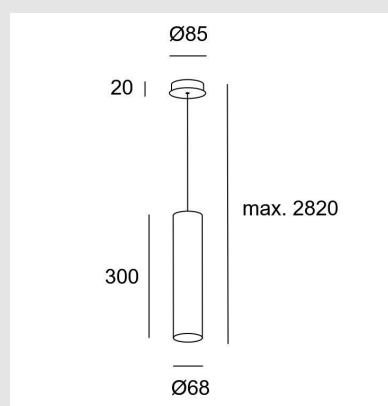

MONTEVIDEO

Tel: (+598) 2711 6198 | Cel: (+598) 92 131 980
Joaquin Nuñez 2868, CP 11300
darkouy@darkolighting.com

PUNTA DEL ESTE

Tel: (+598) 2711 6198 | Cel: (+598) 99 404 059
Calle 20 y 27 (Walmer) - CP 20100
darkopunta@darkolighting.com