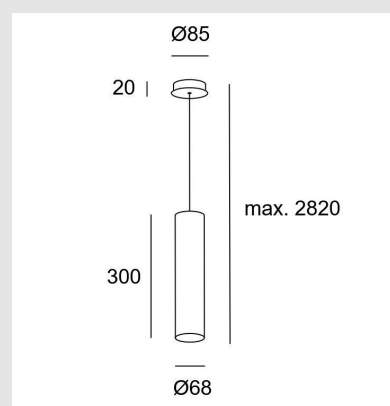

Código: LD50447

Origen: España

Marca: LEDSC4

Colgante de uso interior para iluminar hacia abajo.

Óptimo confort visual. Ideal composiciones deco-tech. Diseño minimalista. Muy versátil. Múltiples instalaciones. Muy customizable: accesorios, acabados... Óptimo precio-rendimiento. Doble instalación empotrado/superficie. Fácil instalación. Colección completa con productos complementarios. Alta durabilidad para uso intensivo.

Potencia (W) : Potencia máx. 50W

Material de la estructura: Aluminio