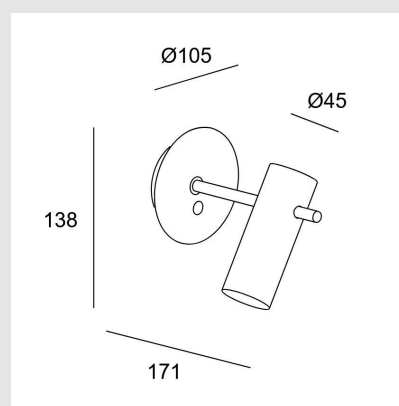

Código: LD52885

Origen: España

Marca: LEDSC4

Diseñador: Nahtrang DesignLuminaria con estructura de aluminio y acabado en color gris piedra.

Características técnicas

Potencia total luminaria: 15W

Voltaje / Frecuencia: 100-240V/50-60Hz

No incluye bombilla, se recomienda E27

Diámetro: 45 mm / Altura: 138 mm

Marca: LEDSC4 Origen: España

MONTEVIDEO

Tel: (+598) 2711 6198 | Cel: (+598) 92 131 980
Joaquin Nuñez 2868, CP 11300
darkouy@darkolighting.com